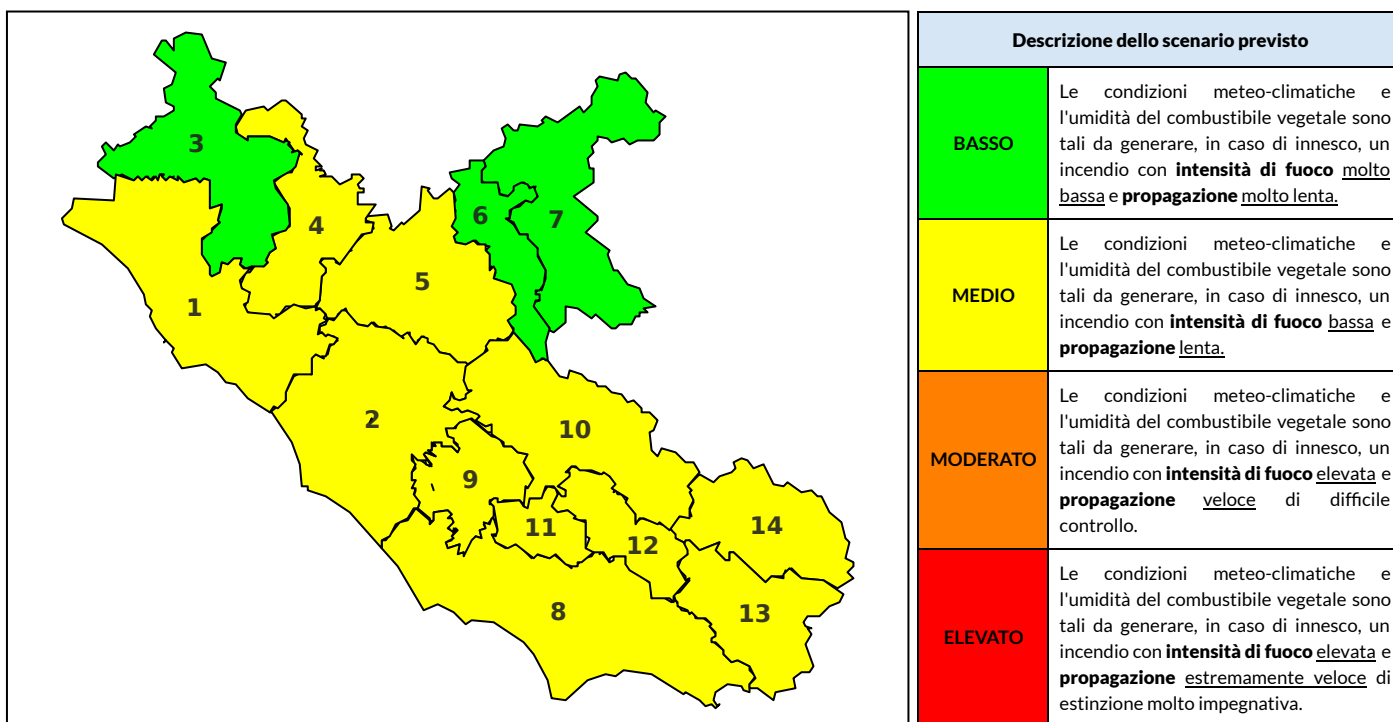

BOLLETTINO DI PERICOLOSITA' DA INCENDI BOSCHIVI

Previsioni per oggi 14-5-2022

Livello di pericolosità da incendio boschivo per Zona di Allerta AIB

Bollettino emesso nel periodo della campagna AIB Lazio sulla base del modello previsionale RISICOLazio, sviluppato in collaborazione con Fondazione CIMA, che fornisce un supporto per la valutazione della Pericolosità da incendio boschivo aggregata sulle Zone di Allerta AIB, approvate come parte integrante del Piano AIB Lazio 2020-2022 con DGR n° 270 del 15/05/2020. Il dettaglio della distribuzione dei Comuni nelle Zone AIB è consultabile al link https://protezionecivile.regione.lazio.it/zone_allerta_aib_comuni/. Le Norme Comportamentali per la popolazione sono consultabili al link https://protezionecivile.regione.lazio.it/norme_comportamentali_aib/.

Zona AIB	1	2	3	4	5	6	7	8	9	10	11	12	13	14
Livello Pericolosità	MEDIO	MEDIO	BASSO	MEDIO	MEDIO	BASSO	BASSO	MEDIO	MEDIO	MEDIO	MEDIO	MEDIO	MEDIO	MEDIO

NOTE

BOLLETTINO DI PERICOLOSITA' DA INCENDI BOSCHIVI

Previsioni per domani 15-5-2022

Livello di pericolosità da incendio boschivo per Zona di Allerta AIB

Bollettino emesso nel periodo della campagna AIB Lazio sulla base del modello previsionale RISICOLazio, sviluppato in collaborazione con Fondazione CIMA, che fornisce un supporto per la valutazione della Pericolosità da incendio boschivo aggregata sulle Zone di Allerta AIB, approvate come parte integrante del Piano AIB Lazio 2020-2022 con DGR n° 270 del 15/05/2020. Il dettaglio della distribuzione dei Comuni nelle Zone AIB è consultabile al link https://protezionecivile.regione.lazio.it/zone_allerta_aib_comuni/. Le Norme Comportamentali per la popolazione sono consultabili al link https://protezionecivile.regione.lazio.it/norme_comportamentali_aib/.