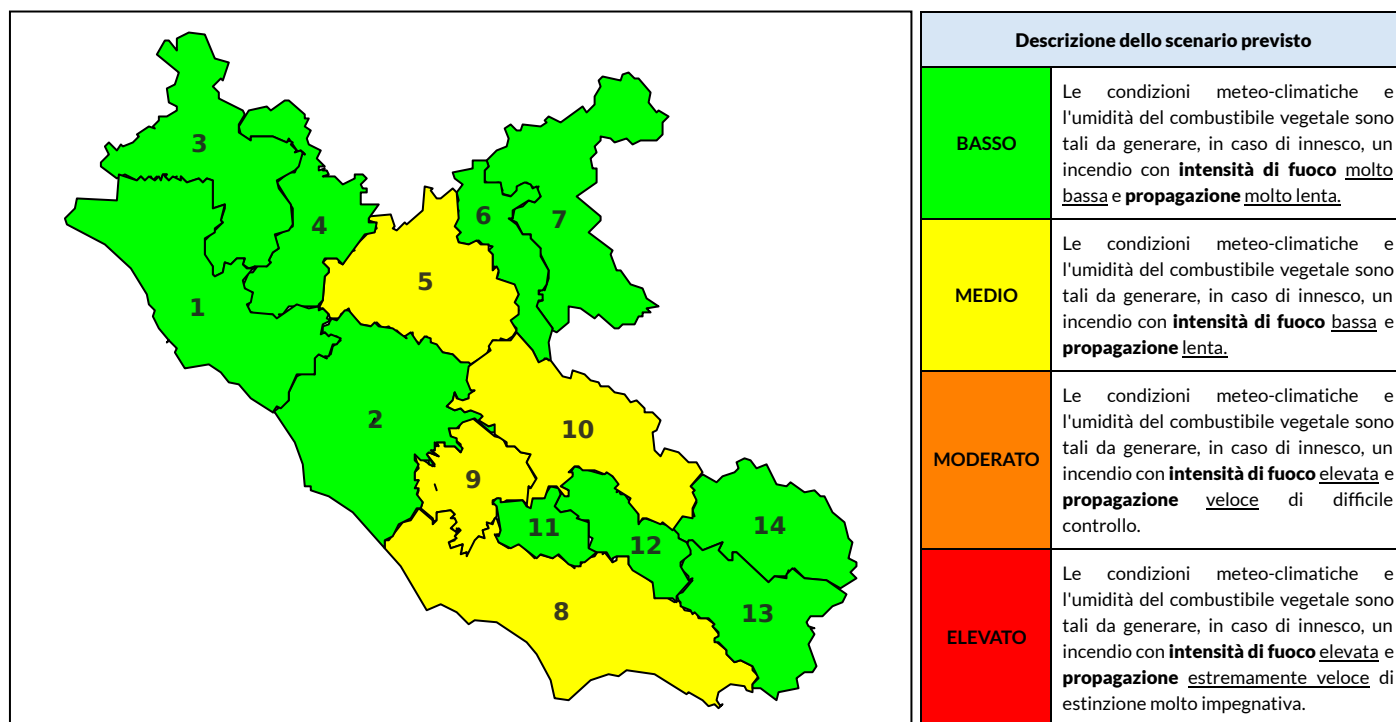

BOLLETTINO DI PERICOLOSITA' DA INCENDI BOSCHIVI

Previsioni per domani 15-5-2022

Livello di pericolosità da incendio boschivo per Zona di Allerta AIB

Bollettino emesso nel periodo della campagna AIB Lazio sulla base del modello previsionale RISICOLazio, sviluppato in collaborazione con Fondazione CIMA, che fornisce un supporto per la valutazione della Pericolosità da incendio boschivo aggregata sulle Zone di Allerta AIB, approvate come parte integrante del Piano AIB Lazio 2020-2022 con DGR n° 270 del 15/05/2020. Il dettaglio della distribuzione dei Comuni nelle Zone AIB è consultabile al link <https://protezionecivile.regione.lazio.it/zone_allerta_aib_comuni/>. Le Norme Comportamentali per la popolazione sono consultabili al link <https://protezionecivile.regione.lazio.it/norme_comportamentali_aib/>.

Zona AIB	1	2	3	4	5	6	7	8	9	10	11	12	13	14
Livello Pericolosità	BASSO	BASSO	BASSO	BASSO	MEDIO	BASSO	BASSO	MEDIO	MEDIO	MEDIO	BASSO	BASSO	BASSO	BASSO